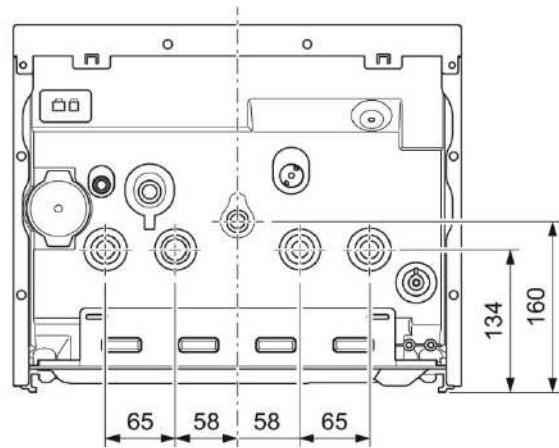

Vonkajšie rozmery kotla Panther Condens a prípojné miesta

Všetky verzie	A	B	C	D
Panther Condens	127 mm	344 mm	418 mm	740 mm