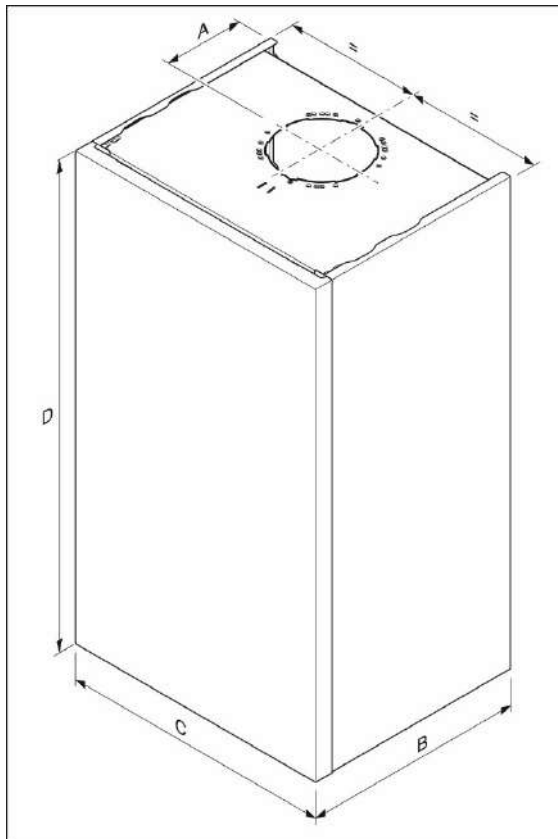

Vonkajšie rozmery kotla Panther Condens a prípojné miesta

Všetky verzie	A	B	C	D
Panther Condens	127 mm	344 mm	418 mm	740 mm