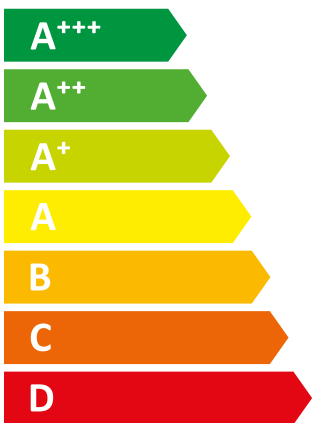

ENERG
енергия · ενέργεια

I Protherm

II RAY PROTHERM 24 KE / 14 EU

42 dB

24 kW