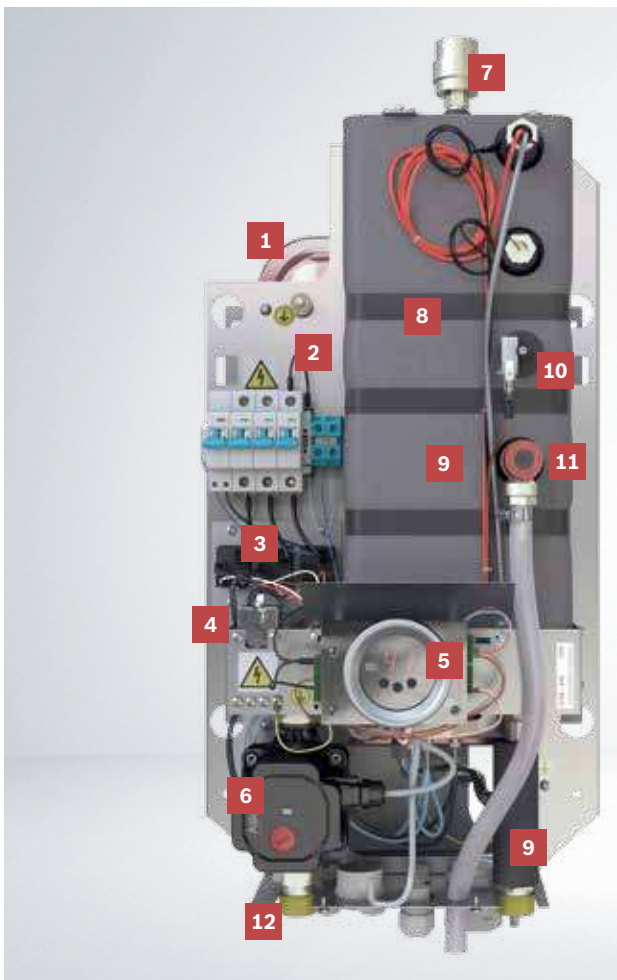

- 1 Expanzná nádoba
- 2 Rám kotla
- 3 Výkonové spínacie relé
- 4 STB (bezpečnostný termostat)
- 5 Displej
- 6 Čerpadlo
- 7 Automatický odvzdušňovací ventil
- 8 Výmenník s izoláciou
- 9 Hydraulické potrubie
- 10 Tlakový spínač
- 11 Poistný ventil
- 12 Hydraulické a elektrické pripojenia