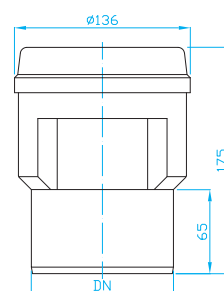

ART.	DN	Z	L	balení ks
AVP4000	40	27	77	20
AVP5000	50	30	80	20
AVP7000	75	40	90	12

ABS Přivětrávací hlavice 110

Ventilation heads with shutter 110
Rohrbelüfter 110
Головки дополн.вентиляции 110

ART.	DN	balení ks
AVPA000	110	6