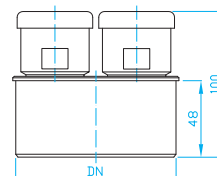

ABS Přivětrávací dvouhlavice 110

Double ventilation heads 110 with shutter
Dopplerohrbelüfter 110
Головки дополн.вентиляции 110

ART.	DN	balení ks
AVDA000	110	12