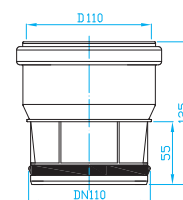

KGSM Nástrčné hrdlo

Socket adaptor
Steckmuffe
Насадной раструбок

ART.	DN/D	balení ks
CRPAA01	110/110	9