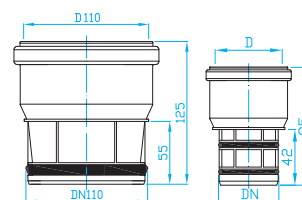

HTSM Nástrčné hrdlo

Socket adaptor
Steckmuffe
Насадной раструбок

ART.	DN/D	balení ks
CRP4400	40/40	10
CRP5500	50/50	10
CRPAA00	110/110	9