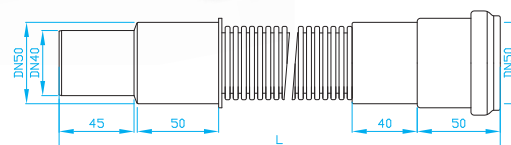

HT Flexi hadice DN 50

Flexi connection pipe DN 50
Flexi Anschluss Schlauch DN50
Flexi труба DN 50

ART.	L	balení ks
CF50250	250	1
CF50500	500	1
CF50750	750	1
CF51000	1000	1