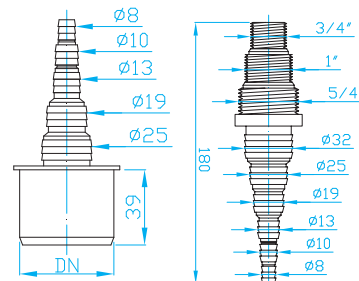

ART.	DN	D	L	l	balení ks
CL50001	50	72	121	67	10
CL70001	75	97	127	70	20
CLA0001	110	124	141	77	20

GA SET Těsnění

Set seal
Set Dichtung
Set уплотнение

ART.	DN	balení ks
CG50000	50	10
CG70000	75	20
CGA0000	110	20

HT Flexi hadice DN 50

Flexi connection pipe DN 50
Flexi Anschluss Schlauch DN50
Flexi труба DN 50

ART.	L	balení ks
CF50250	250	1
CF50500	500	1
CF50750	750	1
CF51000	1000	1

HT Koncovka pro připojení hadice přímá 8–25 mm

Hose connector straight, 8–25 mm
Schlauchnippel, 8–25 mm
Коннектор для шлангов, 8–25 mm

ART.	DN	balení ks
UZ30000	32	5
UZ40000	40	5
UZ50000	50	5
UZH0002	univerzální spojka	1

HT Koncovka pro připojení hadice rohová 19–21 mm

Hose connector angle, 19–21 mm
Schlauchwinkel, 19–21 mm
Коннектор для шлангов, 19–21 mm

ART.	DN	balení ks
UZ30R00	32	5
UZ40R00	40	5
UZ50R00	50	5

HT Koncovka pro připojení hadice rohová 10–13 mm

Hose connector angle, 10–13 mm
Schlauchwinkel, 10–13 mm
Коннектор для шлангов, 10–13 mm