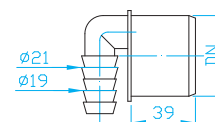

Hose connector straight, 8–25 mm
Schlauchnippel, 8–25 mm
Коннектор для шлангов, 8–25 mm

ART.	DN	balení ks
UZ30000	32	5
UZ40000	40	5
UZ50000	50	5
UZH0002	univerzální spojka	1

HT Koncovka pro připojení hadice rohová 19–21 mm

Hose connector angle, 19–21 mm
Schlauchwinkel, 19–21 mm
Коннектор для шлангов, 19–21 mm

ART.	DN	balení ks
UZ30R00	32	5
UZ40R00	40	5
UZ50R00	50	5

HT Koncovka pro připojení hadice rohová 10–13 mm

Hose connector angle, 10–13 mm
Schlauchwinkel, 10–13 mm
Коннектор для шлангов, 10–13 mm