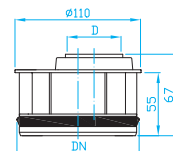

## HTR-I Vnitřní redukce

Interior reducer  
Innen-reduzierstück  
Внутренний перевод

ART.	DN/D	balení ks
CRP7500	75/50	10
CRPA400	110/40	10
CRPA500	110/50	10
CRPA700	110/75	10