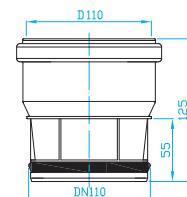

KGSM Nástrčné hrdlo

Socket adaptor
Steckmuffe
Насадной раструбок

ART.	DN/D	balení ks
CRPAA01	110/110	9