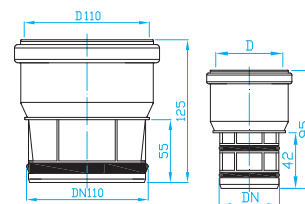

Interior reducer
Innen-reduzierstück
Внутренний перевод

ART.	DN/D	balení ks
CRP7500	75/50	10
CRPA400	110/40	10
CRPA500	110/50	10
CRPA700	110/75	10
CRPA900	110/90	10
CRPCA00	125/110	10
CRPGA00	160/110	1

HTSM Nástrčné hrdlo

Socket adaptor
Steckmuffe
Насадной раструбок

ART.	DN/D	balení ks
CRP4400	40/40	10
CRP5500	50/50	10
CRPAA00	110/110	9

KGSM Nástrčné hrdlo

Socket adaptor
Steckmuffe
Насадной раструбок

ART.	DN/D	balení ks
CRPAA01	110/110	9