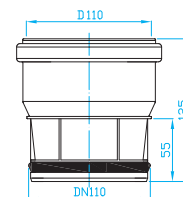

KGSM Nástrčné hrdlo

Socket adaptor
Steckmuffe
Насадной раструбок

ART.	DN/D	balení ks
CRPAA01	110/110	9