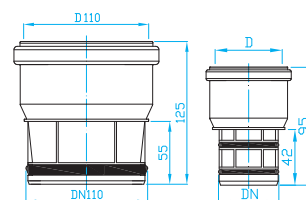

HTSM Nástrčné hrdlo

Socket adaptor
Steckmuffe
Насадной раструбок

ART.	DN/D	balení ks
CRP4400	40/40	10
CRP5500	50/50	10
CRPAA00	110/110	9