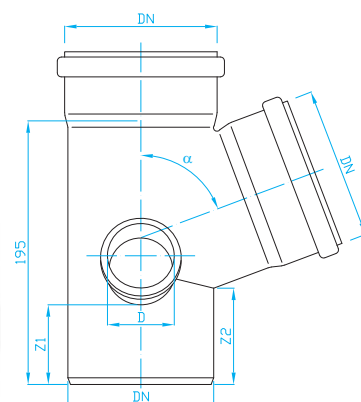

HT PP VNITŘNÍ ODPADNÍ SYSTÉM

HT PP INTERNAL DRAINAGE SYSTEM | HT PP HAUSABFLUSSSYSTEM | HT PP ВНУТРЕННЯЯ КАНАЛИЗАЦИЯ

HTEP Paneláková odbočka - nízká levá

Double corner branch left, low
Doppleabzweige links, niedere
Отвод низкий, левый

ART.	DN/DN/D	α	Z1	Z2	balení ks
COLAA56	110/110/50	67°30'	62	62	10
COLAA58	110/110/50	87°30'	72	72	10
COLAN76	110/110/75	67°30'	62	62	10
COLAN78	110/110/75	87°30'	72	72	10

HTEP Paneláková odbočka - nízká pravá

Double corner branch right, low
Doppleabzweige rechts, niedere
Отвод низкий, правый

ART.	DN/DN/D	α	Z1	Z2	balení ks
COPAA56	110/110/50	67°30'	62	62	10
COPAA58	110/110/50	87°30'	72	72	10
COPAN76	110/110/75	67°30'	62	62	10
COPAN78	110/110/75	87°30'	73	73	10

HTEP Paneláková odbočka trojitá - nízká

Trippl corner branch, low
Ttripelabzweige, niedere
Отвод низкий, тройный

ART.	DN/DN/D	α	Z1	Z2	balení ks
COTAA56	110/110/50	67°30'	62	62	10
COTAA76	110/110/75	67°30'	62	62	10