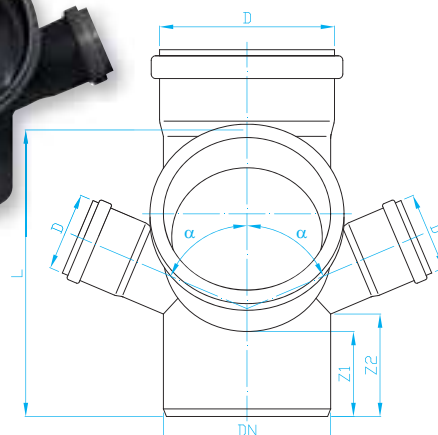

Double corner branch right, low
Doppleabzweige rechts, niedere
Отвод низкий, правый

ART.	DN/DN/D	α	Z1	Z2	balení ks
COPAA56	110/110/50	67°30'	62	62	10
COPAA58	110/110/50	87°30'	72	72	10
COPAN76	110/110/75	67°30'	62	62	10
COPAN78	110/110/75	87°30'	73	73	10

HTEP Paneláková odbočka trojitá - nízká

Trippl corner branch, low
Ttripelabzweige, niedere
Отвод низкий, тройный

ART.	DN/DN/D	α	Z1	Z2	balení ks
COTAA56	110/110/50	67°30'	62	62	10
COTAA76	110/110/75	67°30'	62	62	10