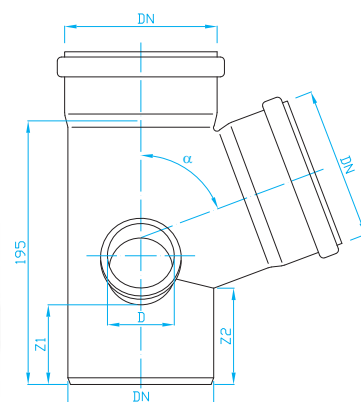

## HTEP Paneláková odbočka - nízká levá

Double corner branch left, low  
Doppleabzweige links, niedere  
Отвод низкий, левый

ART.	DN/DN/D	$\alpha$	Z1	Z2	balení ks
COLAA56	110/110/50	67°30'	62	62	10
COLAA58	110/110/50	87°30'	72	72	10
COLAN76	110/110/75	67°30'	62	62	10
COLAN78	110/110/75	87°30'	72	72	10

## HTEP Paneláková odbočka - nízká pravá

Double corner branch right, low  
Doppleabzweige rechts, niedere  
Отвод низкий, правый

ART.	DN/DN/D	$\alpha$	Z1	Z2	balení ks
COPAA56	110/110/50	67°30'	62	62	10
COPAA58	110/110/50	87°30'	72	72	10
COPAN76	110/110/75	67°30'	62	62	10
COPAN78	110/110/75	87°30'	73	73	10

## HTEP Paneláková odbočka trojitá - nízká

Trippl corner branch, low  
Ttripelabzweige, niedere  
Отвод низкий, тройный

ART.	DN/DN/D	$\alpha$	Z1	Z2	balení ks
COTAA56	110/110/50	67°30'	62	62	10
COTAA76	110/110/75	67°30'	62	62	10