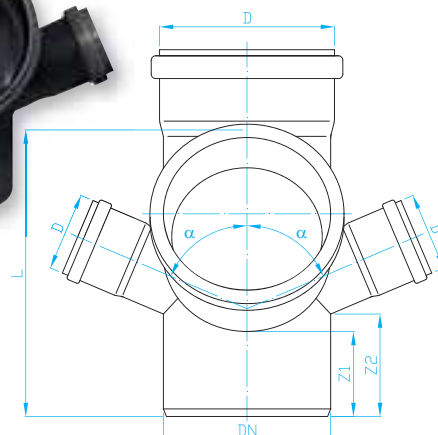

## HTEP Paneláková odbočka - nízká levá

Double corner branch left, low  
Doppleabzweige links, niedere  
Отвод низкий, левый

ART.	DN/DN/D	$\alpha$	Z1	Z2	balení ks
COLAA56	110/110/50	67°30'	62	62	10
COLAA58	110/110/50	87°30'	72	72	10
COLAN76	110/110/75	67°30'	62	62	10
COLAN78	110/110/75	87°30'	72	72	10

## HTEP Paneláková odbočka - nízká pravá

Double corner branch right, low  
Doppleabzweige rechts, niedere  
Отвод низкий, правый

ART.	DN/DN/D	$\alpha$	Z1	Z2	balení ks
COPAA56	110/110/50	67°30'	62	62	10
COPAA58	110/110/50	87°30'	72	72	10
COPAN76	110/110/75	67°30'	62	62	10
COPAN78	110/110/75	87°30'	73	73	10

## HTEP Paneláková odbočka trojitá - nízká

Trippl corner branch, low  
Ttripelabzweige, niedere  
Отвод низкий, тройный

ART.	DN/DN/D	$\alpha$	Z1	Z2	balení ks
COTAA56	110/110/50	67°30'	62	62	10
COTAA76	110/110/75	67°30'	62	62	10