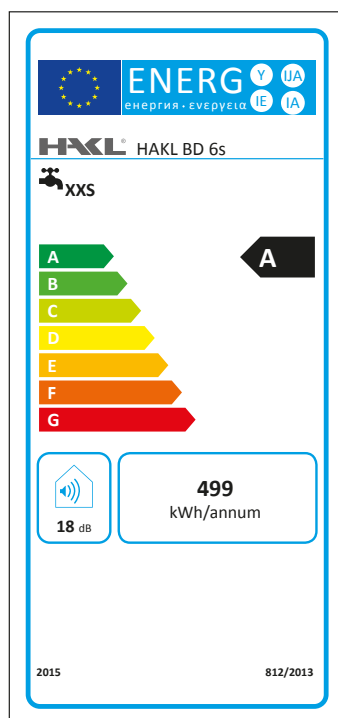

## HAKL BD 6s, 10s, 15s

č. sklad. karty / obj. číslo:

HABD6S, HABD10S, HABD15S

fakturačný názov výrobku:

HAKL BD 6s (10s, 15s) zásobníkový ohrievač vody

základný popis:

Elektrický zásobníkový tlakový ohrievač vody

## Technické parametre:

Model	HAKL BD 6s	HAKL BD 10s	HAKL BD 15s
Objem	6l	10l	15l
Príkonnosť	1500 W	2000 W	2000 W
Istenie (Prúd)	10 A	10 A	10 A
Napätie	230 V	230 V	230 V
Doba ohrevu z 20 °C na 50 °C	12 min.	14 min.	23 min.
Tepelné straty pri 60 °C (Kwh/24h)	0,49 Kwh	0,57 Kwh	0,62 Kwh
Minimálny pracovný tlak vody	0,02 MPa	0,02 MPa	0,02 MPa
Maximálny pracovný tlak vody	0,6 MPa	0,6 MPa	0,6 MPa
Maximálna teplota vody	70 °C	75 °C	75 °C
Hmotnosť ohrievača prázdneho/plného	5,40 Kg / 10,40 Kg	7,10 Kg / 17,10 Kg	9,60 Kg / 23,60 Kg
Stupeň krytia	IP X4	IP X4	IP X4
Hrúbka izolácie	22-40 mm	22-40 mm	22-40 mm
Externý termostat	ÁNO	ÁNO	ÁNO
Pripojovací kábel	ÁNO	ÁNO	ÁNO
Umývadlo vhod. použitia:	●●●	●●●	●●●
Kuchyňa vhodnosť použitia:	●●●	●●●	●●●
Sprcha vhod. použitia:	●●	●●	●●
Vaňa vhodnosť použitia:	●	●	●

●●● - tri symboly určujú maximálnu vhodnosť použitia

Rozmerový náčrt:

ROZMERY JEDNOTLIVÝCH VERZIÍ OHRIEVAČA

Typ	A	B	C	D	E	F
BD 6s	305 mm	308 mm	323 mm	286 mm	100 mm	85 mm
BD 10s	346 mm	340 mm	369 mm	290 mm	100 mm	90 mm
BD 15s	388 mm	385 mm	402 mm	310 mm	100 mm	100 mm

Energetický štítok:

EAN kód:

BD 6s

BD 10s

BD 15s