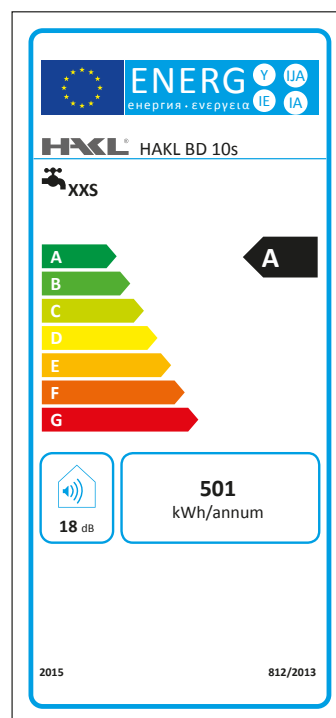

## HAKL BD 6s, 10s, 15s

č. sklad. karty / obj. číslo:

HABD6S, HABD10S, HABD15S

fakturačný názov výrobku:

HAKL BD 6s (10s, 15s) zásobníkový ohrievač vody

základný popis:

Elektrický zásobníkový tlakový ohrievač vody

## Technické parametre:

Model	HAKL BD 6s	HAKL BD 10s	HAKL BD 15s
Objem	6l	10l	15l
Príkonnosť	1500 W	2000 W	2000 W
Istenie (Prúd)	10 A	10 A	10 A
Napätie	230 V	230 V	230 V
Doba ohrevu z 20 °C na 50 °C	12 min.	14 min.	23 min.
Tepelné straty pri 60 °C (Kwh/24h)	0,49 Kwh	0,57 Kwh	0,62 Kwh
Minimálny pracovný tlak vody	0,02 MPa	0,02 MPa	0,02 MPa
Maximálny pracovný tlak vody	0,6 MPa	0,6 MPa	0,6 MPa
Maximálna teplota vody	70 °C	75 °C	75 °C
Hmotnosť ohrievača prázdneho/plného	5,40 Kg / 10,40 Kg	7,10 Kg / 17,10 Kg	9,60 Kg / 23,60 Kg
Stupeň krytia	IP X4	IP X4	IP X4
Hrúbka izolácie	22-40 mm	22-40 mm	22-40 mm
Externý termostat	ÁNO	ÁNO	ÁNO
Pripojovací kábel	ÁNO	ÁNO	ÁNO
Umývadlo vhod. použitia:	●●●	●●●	●●●
Kuchyňa vhodnosť použitia:	●●●	●●●	●●●
Sprcha vhod. použitia:	●●	●●	●●
Vaňa vhodnosť použitia:	●	●	●

●●● - tri symboly určujú maximálnu vhodnosť použitia

Rozmerový náčrt:

ROZMERY JEDNOTLIVÝCH VERZIÍ OHRIEVAČA

Typ	A	B	C	D	E	F
BD 6s	305 mm	308 mm	323 mm	286 mm	100 mm	85 mm
BD 10s	346 mm	340 mm	369 mm	290 mm	100 mm	90 mm
BD 15s	388 mm	385 mm	402 mm	310 mm	100 mm	100 mm

Energetický štítok:

EAN kód:

BD 6s

BD 10s

BD 15s