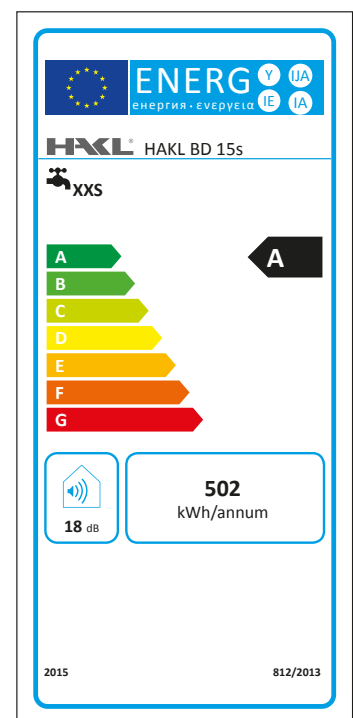

## HAKL BD 6s, 10s, 15s

č. sklad. karty / obj. číslo:

HABD6S, HABD10S, HABD15S

fakturačný názov výrobku:

HAKL BD 6s (10s, 15s) zásobníkový ohrievač vody

základný popis:

Elektrický zásobníkový tlakový ohrievač vody

## Technické parametre:

Model	HAKL BD 6s	HAKL BD 10s	HAKL BD 15s
Objem	6l	10l	15l
Príkonnosť	1500 W	2000 W	2000 W
Istenie (Prúd)	10 A	10 A	10 A
Napätie	230 V	230 V	230 V
Doba ohrevu z 20 °C na 50 °C	12 min.	14 min.	23 min.
Tepelné straty pri 60 °C (Kwh/24h)	0,49 Kwh	0,57 Kwh	0,62 Kwh
Minimálny pracovný tlak vody	0,02 MPa	0,02 MPa	0,02 MPa
Maximálny pracovný tlak vody	0,6 MPa	0,6 MPa	0,6 MPa
Maximálna teplota vody	70 °C	75 °C	75 °C
Hmotnosť ohrievača prázdneho/plného	5,40 Kg / 10,40 Kg	7,10 Kg / 17,10 Kg	9,60 Kg / 23,60 Kg
Stupeň krytia	IP X4	IP X4	IP X4
Hrúbka izolácie	22-40 mm	22-40 mm	22-40 mm
Externý termostat	ÁNO	ÁNO	ÁNO
Pripojovací kábel	ÁNO	ÁNO	ÁNO
Umývadlo vhod. použitia:	●●●	●●●	●●●
Kuchyňa vhodnosť použitia:	●●●	●●●	●●●
Sprcha vhod. použitia:	●●	●●	●●
Vaňa vhodnosť použitia:	●	●	●

●●● - tri symboly určujú maximálnu vhodnosť použitia

Rozmerový náčrt:

ROZMERY JEDNOTLIVÝCH VERZIÍ OHRIEVAČA

Typ	A	B	C	D	E	F
BD 6s	305 mm	308 mm	323 mm	286 mm	100 mm	85 mm
BD 10s	346 mm	340 mm	369 mm	290 mm	100 mm	90 mm
BD 15s	388 mm	385 mm	402 mm	310 mm	100 mm	100 mm

Energetický štítok:

EAN kód:

BD 6s

BD 10s

BD 15s