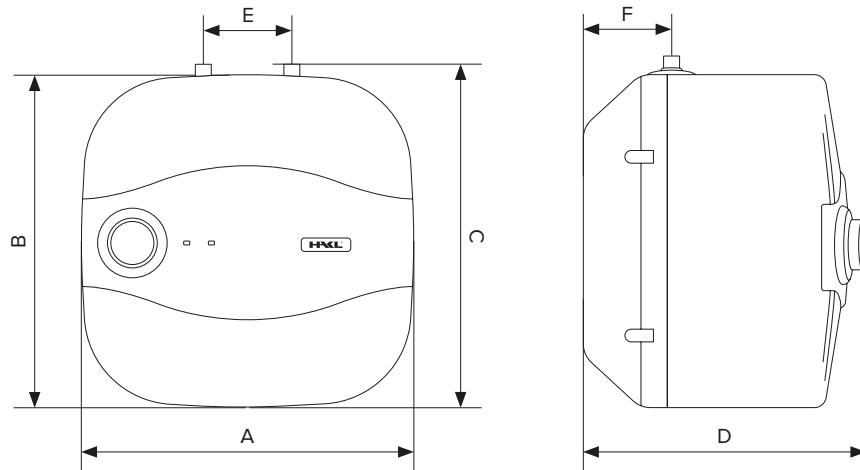

## Zalistovacia tabuľka:

Model	HAKL BD 6s	HAKL BD 10s	HAKL BD 15s
Objednávacie číslo	HABD6S	HABD10S	HABD15S
Fakturačný názov	HAKL BD 6s zásobníkový ohrievač vody	HAKL BD 10s zásobníkový ohrievač vody	HAKL BD 15s zásobníkový ohrievač vody
EAN kód	8586018642293	8586018642309	8586018642316
Rozmer produktu ŠxVxH	310 x 334 x 288 mm	346 x 369 x 290 mm	390 x 414 x 315 mm
Rozmer krabice	360 x 35 x 345 mm	405 x 395 x 335 mm	445 x 435 x 365 mm
Hmotnosť produktu (samostatný)	5,40 Kg	7,10 Kg	8,60 Kg
Hmotnosť produktu s krabicou	6,70 Kg	8,60 Kg	10,35 Kg

●●● - tri symboly určujú maximálnu vhodnosť použitia

Rozmerový náčrt:

ROZMERY JEDNOTLIVÝCH VERZIÍ OHRIEVAČA

Typ	A	B	C	D	E	F
BD 6s	305 mm	308 mm	323 mm	286 mm	100 mm	85 mm
BD 10s	346 mm	340 mm	369 mm	290 mm	100 mm	90 mm
BD 15s	388 mm	385 mm	402 mm	310 mm	100 mm	100 mm