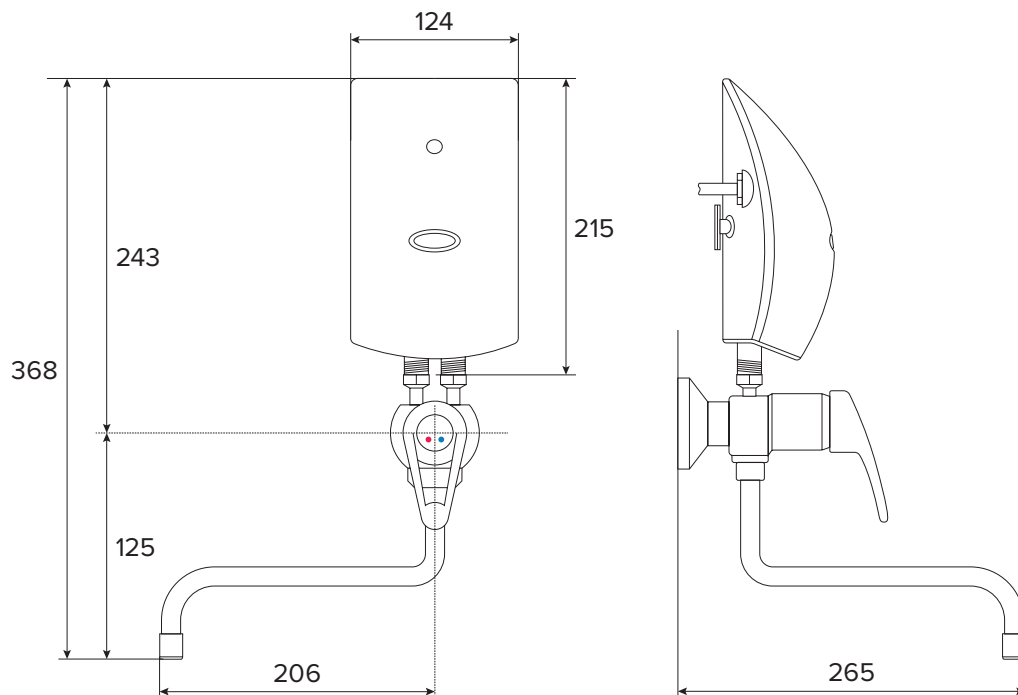

Zalistovacia tabuľka:

Model	HAKL PM-B SET 135 P	HAKL PM-B SET 145 P	HAKL PM-B SET 155 P
Objednávacie číslo	HAPMBSET135P	HAPMBSET145P	HAPMBSET155P
Fakturačný názov	HAKL PM-B 3,5 kW ohr. vody s pák. batériou	HAKL PM-B 4,5 kW ohr. vody s pák. batériou	HAKL PM-B 5,5 kW ohr. vody s pák. batériou
EAN kód	8586018642026	8586018642033	8586018642040
Rozmer produktu ŠxVxH	124 x 368 x 265 mm	124 x 368 x 265 mm	124 x 368 x 265 mm
Rozmer krabice	268 x 248 x 100 mm	268 x 248 x 100 mm	268 x 248 x 100 mm
Hmotnosť produktu (netto)	1,75 kg	1,74 kg	1,74 kg
Hmotnosť produktu s krabicou	1,98 kg	1,97 kg	1,97 kg

Technické parametre

	HAKL PM-B SET 135 P	HAKL PM-B SET 145 P	HAKL PM-B SET 155 P
Príkon:	3,5 kW	4,5 kW	5,5 kW
Napätie / počet fáz:	1x230V	1x230V	1x230V
Istenie:	16 A	20 A	25 A
Stupeň krytia:	IP 24	IP 24	IP 24
Prívodný kábel ohrievača:	3C 1,5mm ²	3C 2,5mm ²	3C 2,5mm ²
Dĺžka prívodného kábla:	100 cm	90 cm	90 cm
Ukončenie kábla vidlicou:	ÁNO	NIE	NIE
Pripojovacie závit ohrievača:	3/8"	3/8"	3/8"
Rozteč príp. vývodov:	30 mm	30 mm	30 mm
Pripojovací závit batérie:	1/2" - vonkajší	1/2" - vonkajší	1/2" - vonkajší
Tepelná poistka:	NIE	NIE	NIE
Trvalý tlak vody ohrievača: **	0 MPa	0 MPa	0 MPa
Min. spínací tlak vody:	0,09 MPa	0,12 MPa	0,15 MPa
Prietok vody pri 35°C:*	2,0 l/min	2,6 l/min	3,2 l/min
Prietok vody pri 55°C:*	1,2 l/min	1,5 l/min.	1,8 l/min.
Rozmery ohrievača (v,š,h) cm:	21,5 x 12,4 x 8,9	21,5 x 12,4 x 8,9	21,5 x 12,4 x 8,9
Hmotnosť kompletu (netto):	1750 g	1740 g	1740 g
Typ spínania:	hydraulický	hydraulický	hydraulický
Prepínanie výkonov:	NIE	NIE	NIE
Ochrana pred vzduchom:	NIE	NIE	NIE
Umývadlo vhodnosť použitia:	●●	●●●	●●●
Kuchyňa vhodnosť použitia:	●	●●	●●●

Poznámka:

*1 - prietok vody nameraný pri teplote vstupnej vody 12 °C

**2 - tento údaj sa týka iba samotného ohrievača, set pracuje s tlakom do 0,6MPa

●●● - tri symboly určujú maximálnu vhodnosť použitia

Rozmery: