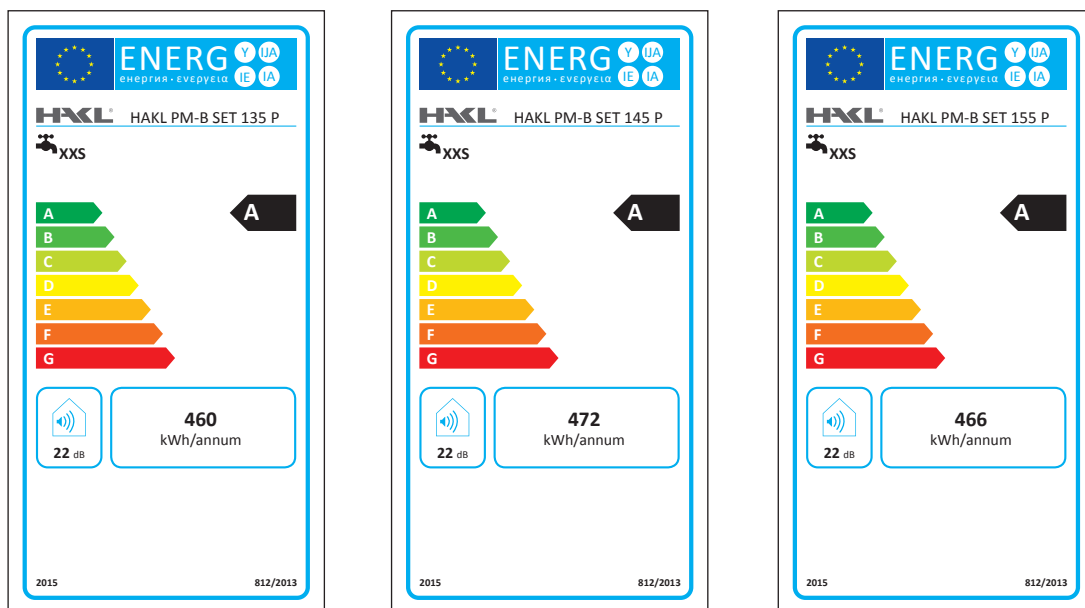

popis: **HAKL PM-B SET** sa uvedie automaticky do prevádzky dvihnutím páky v polohe teplá voda. Ohrievač nemá zabudovaný zásobník, vodu zohrieva okamžite a nepretržite, pričom spotreba elektrickej energie je iba pri pustení teplej vody. Zapnutie ohrevu signalizuje červené svetlo na prednom kryte. Svojim konštrukčným riešením a rozmermi je určený len pre jedno odberové miesto, napríklad na kuchynský drez, umývadlo... Montáž je možná priamo na prívod vody tlakového rozvodu. Je štandardizovaná na závit 1/2" vnútorný. Batérie majú pripojovací závit 1/2" vonkajší.

Technické parametre

	HAKL PM-B SET 135 P	HAKL PM-B SET 145 P	HAKL PM-B SET 155 P
Príkon:	3,5 kW	4,5 kW	5,5 kW
Napätie / počet fáz:	1x230V	1x230V	1x230V
Istenie:	16 A	20 A	25 A
Stupeň krytia:	IP 24	IP 24	IP 24
Prívodný kábel ohrievača:	3C 1,5mm ²	3C 2,5mm ²	3C 2,5mm ²
Dĺžka prívodného kábla:	100 cm	90 cm	90 cm
Ukončenie kábla vidlicou:	ÁNO	NIE	NIE
Pripojovacie závit ohrievača:	3/8"	3/8"	3/8"
Rozteč príp. vývodov:	30 mm	30 mm	30 mm
Pripojovací závit batérie:	1/2" - vonkajší	1/2" - vonkajší	1/2" - vonkajší
Tepelná poistka:	NIE	NIE	NIE
Trvalý tlak vody ohrievača: **	0 MPa	0 MPa	0 MPa
Min. spínací tlak vody:	0,09 MPa	0,12 MPa	0,15 MPa
Prietok vody pri 35°C:*	2,0 l/min	2,6 l/min	3,2 l/min
Prietok vody pri 55°C:*	1,2 l/min	1,5 l/min.	1,8 l/min.
Rozmery ohrievača (v,š,h) cm:	21,5 x 12,4 x 8,9	21,5 x 12,4 x 8,9	21,5 x 12,4 x 8,9
Hmotnosť kompletu (netto):	1750 g	1740 g	1740 g
Typ spínania:	hydraulický	hydraulický	hydraulický
Prepínanie výkonov:	NIE	NIE	NIE
Ochrana pred vzduchom:	NIE	NIE	NIE
Umývadlo vhodnosť použitia:	●●	●●●	●●●
Kuchyňa vhodnosť použitia:	●	●●	●●●

Poznámka:

*1 - prietok vody nameraný pri teplote vstupnej vody 12 °C

**2 - tento údaj sa týka iba samotného ohrievača, set pracuje s tlakom do 0,6MPa

●●● - tri symboly určujú maximálnu vhodnosť použitia

Rozmery:

Energetická účinnosť:

EAN kód:

PM-B SET 135 P

PM-B SET 145 P

PM-B SET 155 P