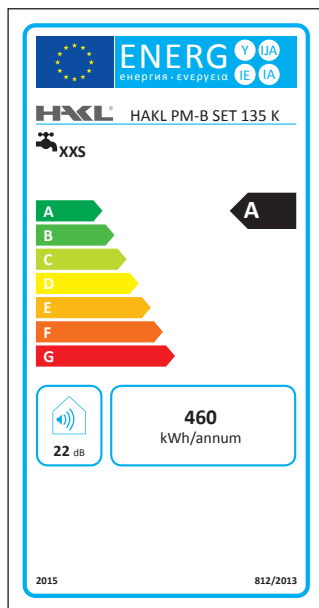

Zalistovacia tabuľka:

Model	HAKL PM-B SET 135 K	HAKL PM-B SET 145 K	HAKL PM-B SET 155 K
Objednávacie číslo	HAPMBSET135K	HAPMBSET145K	HAPMBSET155K
Fakturačný názov	HAKL PM-B SET 3,5 kW ohr. s klas. batériou	HAKL PM-B SET 4,5 kW ohr. s klas. batériou	HAKL PM-B SET 5,5 kW ohr. s klas. batériou
EAN kód	8586018641999	8586018642002	8586018642019
Rozmer produktu ŠxVxH	124 x 370 x 265 mm	124 x 370 x 265 mm	124 x 370 x 265 mm
Rozmer krabice	268 x 248 x 100 mm	268 x 248 x 100 mm	268 x 248 x 100 mm
Hmotnosť produktu (netto)	1,46 Kg	1,45 Kg	1,45 Kg
Hmotnosť produktu s krabicou	1,69 Kg	1,68 Kg	1,68 Kg

Technické parametre

	HAKL PM-B SET 135 K	HAKL PM-B SET 145 K	HAKL PM-B SET 155 K
Príkon:	3,5 kW	4,5 kW	5,5 kW
Napätie / počet fáz:	1x230V	1x230V	1x230V
Istenie:	16 A	20 A	25 A
Stupeň krytia:	IP 24	IP 24	IP 24
Prívodný kábel ohrievača:	3C 1,5mm ²	3C 2,5mm ²	3C 2,5mm ²
Dĺžka prívodného kábla:	100 cm	90 cm	90 cm
Ukončenie kábla vidlicou:	ÁNO	NIE	NIE
Pripojovacie závity ohrievača:	3/8"	3/8"	3/8"
Rozteč príp. vývodov:	30 mm	30 mm	30 mm
Pripojovací závit batérie:	1/2" - vonkajší	1/2" - vonkajší	1/2" - vonkajší
Teplná poistka:	NIE	NIE	NIE
Trvalý tlak vody ohrievača: **	0 MPa	0 MPa	0 MPa
Min. spínací tlak vody:	0,09 MPa	0,12 MPa	0,15 MPa
Prietok vody pri 35°C:*	2,0 l/min	2,6 l/min	3,2 l/min
Prietok vody pri 55°C:*	1,2 l/min	1,5 l/min.	1,8 l/min.
Rozmery ohrievača (v,š,h) cm:	21,5 x 12,4 x 8,9	21,5 x 12,4 x 8,9	21,5 x 12,4 x 8,9
Hmotnosť kompletu (netto):	1460 g	1450 g	1450 g
Typ spínania:	hydraulický	hydraulický	hydraulický
Prepínanie výkonov:	NIE	NIE	NIE
Ochrana pred vzduchom:	NIE	NIE	NIE
Umývadlo vhodnosť použitia:	●●	●●●	●●●
Kuchyňa vhodnosť použitia:	●	●●	●●●

Poznámka:

*1 - prietok vody nameraný pri teplote vstupnej vody 12 °C

**2 - tento údaj sa týka iba samotného ohrievača, set pracuje s tlakom do 0,6MPa

●●● - tri symboly určujú maximálnu vhodnosť použitia

Rozmery:

Energetická účinnosť:

EAN kód:

PM-B SET 135 K

PM-B SET 145 K

PM-B SET 155 K