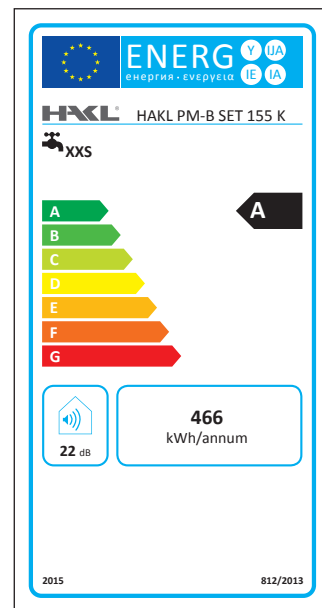

Zalistovacia tabuľka:

Model	HAKL PM-B SET 135 K	HAKL PM-B SET 145 K	HAKL PM-B SET 155 K
Objednávacie číslo	HAPMBSET135K	HAPMBSET145K	HAPMBSET155K
Fakturačný názov	HAKL PM-B SET 3,5 kW ohr. s klas. batériou	HAKL PM-B SET 4,5 kW ohr. s klas. batériou	HAKL PM-B SET 5,5 kW ohr. s klas. batériou
EAN kód	8586018641999	8586018642002	8586018642019
Rozmer produktu ŠxVxH	124 x 370 x 265 mm	124 x 370 x 265 mm	124 x 370 x 265 mm
Rozmer krabice	268 x 248 x 100 mm	268 x 248 x 100 mm	268 x 248 x 100 mm
Hmotnosť produktu (netto)	1,46 Kg	1,45 Kg	1,45 Kg
Hmotnosť produktu s krabicou	1,69 Kg	1,68 Kg	1,68 Kg

Technické parametre

	HAKL PM-B SET 135 K	HAKL PM-B SET 145 K	HAKL PM-B SET 155 K
Príkon:	3,5 kW	4,5 kW	5,5 kW
Napätie / počet fáz:	1x230V	1x230V	1x230V
Istenie:	16 A	20 A	25 A
Stupeň krytia:	IP 24	IP 24	IP 24
Prívodný kábel ohrievača:	3C 1,5mm ²	3C 2,5mm ²	3C 2,5mm ²
Dĺžka prívodného kábla:	100 cm	90 cm	90 cm
Ukončenie kábla vidlicou:	ÁNO	NIE	NIE
Pripojovacie závity ohrievača:	3/8"	3/8"	3/8"
Rozteč príp. vývodov:	30 mm	30 mm	30 mm
Pripojovací závit batérie:	1/2" - vonkajší	1/2" - vonkajší	1/2" - vonkajší
Teplná poistka:	NIE	NIE	NIE
Trvalý tlak vody ohrievača: **	0 MPa	0 MPa	0 MPa
Min. spínací tlak vody:	0,09 MPa	0,12 MPa	0,15 MPa
Prietok vody pri 35°C:*	2,0 l/min	2,6 l/min	3,2 l/min
Prietok vody pri 55°C:*	1,2 l/min	1,5 l/min.	1,8 l/min.
Rozmery ohrievača (v,š,h) cm:	21,5 x 12,4 x 8,9	21,5 x 12,4 x 8,9	21,5 x 12,4 x 8,9
Hmotnosť kompletu (netto):	1460 g	1450 g	1450 g
Typ spínania:	hydraulický	hydraulický	hydraulický
Prepínanie výkonov:	NIE	NIE	NIE
Ochrana pred vzduchom:	NIE	NIE	NIE
Umývadlo vhodnosť použitia:	●●	●●●	●●●
Kuchyňa vhodnosť použitia:	●	●●	●●●

Poznámka:

*1 - prietok vody nameraný pri teplote vstupnej vody 12 °C

**2 - tento údaj sa týka iba samotného ohrievača, set pracuje s tlakom do 0,6MPa

●●● - tri symboly určujú maximálnu vhodnosť použitia

Rozmery:

Energetická účinnosť:

EAN kód:

PM-B SET 135 K

PM-B SET 145 K

PM-B SET 155 K