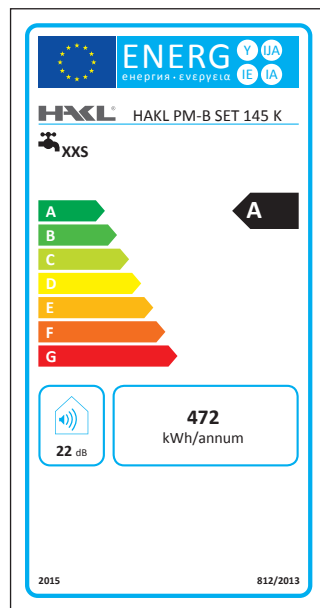

Zalistovacia tabuľka:

Model	HAKL PM-B SET 135 K	HAKL PM-B SET 145 K	HAKL PM-B SET 155 K
Objednávacie číslo	HAPMBSET135K	HAPMBSET145K	HAPMBSET155K
Fakturačný názov	HAKL PM-B SET 3,5 kW ohr. s klas. batériou	HAKL PM-B SET 4,5 kW ohr. s klas. batériou	HAKL PM-B SET 5,5 kW ohr. s klas. batériou
EAN kód	8586018641999	8586018642002	8586018642019
Rozmer produktu ŠxVxH	124 x 370 x 265 mm	124 x 370 x 265 mm	124 x 370 x 265 mm
Rozmer krabice	268 x 248 x 100 mm	268 x 248 x 100 mm	268 x 248 x 100 mm
Hmotnosť produktu (netto)	1,46 Kg	1,45 Kg	1,45 Kg
Hmotnosť produktu s krabicou	1,69 Kg	1,68 Kg	1,68 Kg

Technické parametre

	HAKL PM-B SET 135 K	HAKL PM-B SET 145 K	HAKL PM-B SET 155 K
Príkon:	3,5 kW	4,5 kW	5,5 kW
Napätie / počet fáz:	1x230V	1x230V	1x230V
Istenie:	16 A	20 A	25 A
Stupeň krytia:	IP 24	IP 24	IP 24
Prívodný kábel ohrievača:	3C 1,5mm ²	3C 2,5mm ²	3C 2,5mm ²
Dĺžka prívodného kábla:	100 cm	90 cm	90 cm
Ukončenie kábla vidlicou:	ÁNO	NIE	NIE
Pripojovacie závity ohrievača:	3/8"	3/8"	3/8"
Rozteč príp. vývodov:	30 mm	30 mm	30 mm
Pripojovací závit batérie:	1/2" - vonkajší	1/2" - vonkajší	1/2" - vonkajší
Teplná poistka:	NIE	NIE	NIE
Trvalý tlak vody ohrievača: **	0 MPa	0 MPa	0 MPa
Min. spínací tlak vody:	0,09 MPa	0,12 MPa	0,15 MPa
Prietok vody pri 35°C:*	2,0 l/min	2,6 l/min	3,2 l/min
Prietok vody pri 55°C:*	1,2 l/min	1,5 l/min.	1,8 l/min.
Rozmery ohrievača (v,š,h) cm:	21,5 x 12,4 x 8,9	21,5 x 12,4 x 8,9	21,5 x 12,4 x 8,9
Hmotnosť kompletu (netto):	1460 g	1450 g	1450 g
Typ spínania:	hydraulický	hydraulický	hydraulický
Prepínanie výkonov:	NIE	NIE	NIE
Ochrana pred vzduchom:	NIE	NIE	NIE
Umývadlo vhodnosť použitia:	●●	●●●	●●●
Kuchyňa vhodnosť použitia:	●	●●	●●●

Poznámka:

*1 - prietok vody nameraný pri teplote vstupnej vody 12 °C

**2 - tento údaj sa týka iba samotného ohrievača, set pracuje s tlakom do 0,6MPa

●●● - tri symboly určujú maximálnu vhodnosť použitia

Rozmery:

Energetická účinnosť:

EAN kód:

PM-B SET 135 K

PM-B SET 145 K

PM-B SET 155 K