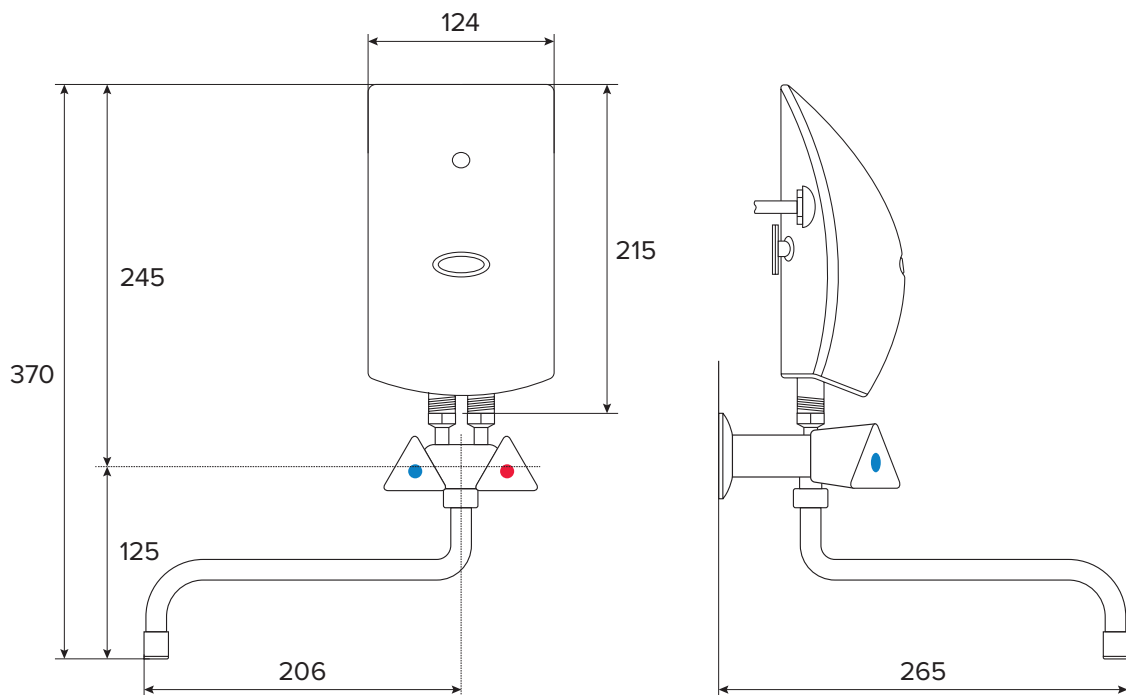

Zalistovacia tabuľka:

Model	HAKL PM-B SET 135 K	HAKL PM-B SET 145 K	HAKL PM-B SET 155 K
Objednávacie číslo	HAPMBSET135K	HAPMBSET145K	HAPMBSET155K
Fakturačný názov	HAKL PM-B SET 3,5 kW ohr. s klas. batériou	HAKL PM-B SET 4,5 kW ohr. s klas. batériou	HAKL PM-B SET 5,5 kW ohr. s klas. batériou
EAN kód	8586018641999	8586018642002	8586018642019
Rozmer produktu ŠxVxH	124 x 370 x 265 mm	124 x 370 x 265 mm	124 x 370 x 265 mm
Rozmer krabice	268 x 248 x 100 mm	268 x 248 x 100 mm	268 x 248 x 100 mm
Hmotnosť produktu (netto)	1,46 Kg	1,45 Kg	1,45 Kg
Hmotnosť produktu s krabicou	1,69 Kg	1,68 Kg	1,68 Kg

Technické parametre

	HAKL PM-B SET 135 K	HAKL PM-B SET 145 K	HAKL PM-B SET 155 K
Príkon:	3,5 kW	4,5 kW	5,5 kW
Napätie / počet fáz:	1x230V	1x230V	1x230V
Istenie:	16 A	20 A	25 A
Stupeň krytia:	IP 24	IP 24	IP 24
Prívodný kábel ohrievača:	3C 1,5mm ²	3C 2,5mm ²	3C 2,5mm ²
Dĺžka prívodného kábla:	100 cm	90 cm	90 cm
Ukončenie kábla vidlicou:	ÁNO	NIE	NIE
Pripojovacie závity ohrievača:	3/8"	3/8"	3/8"
Rozteč príp. vývodov:	30 mm	30 mm	30 mm
Pripojovací závit batérie:	1/2" - vonkajší	1/2" - vonkajší	1/2" - vonkajší
Teplná poistka:	NIE	NIE	NIE
Trvalý tlak vody ohrievača: **	0 MPa	0 MPa	0 MPa
Min. spínací tlak vody:	0,09 MPa	0,12 MPa	0,15 MPa
Prietok vody pri 35°C:*	2,0 l/min	2,6 l/min	3,2 l/min
Prietok vody pri 55°C:*	1,2 l/min	1,5 l/min.	1,8 l/min.
Rozmery ohrievača (v,š,h) cm:	21,5 x 12,4 x 8,9	21,5 x 12,4 x 8,9	21,5 x 12,4 x 8,9
Hmotnosť kompletu (netto):	1460 g	1450 g	1450 g
Typ spínania:	hydraulický	hydraulický	hydraulický
Prepínanie výkonov:	NIE	NIE	NIE
Ochrana pred vzduchom:	NIE	NIE	NIE
Umývadlo vhodnosť použitia:	●●	●●●	●●●
Kuchyňa vhodnosť použitia:	●	●●	●●●

Poznámka:

*1 - prietok vody nameraný pri teplote vstupnej vody 12 °C

**2 - tento údaj sa týka iba samotného ohrievača, set pracuje s tlakom do 0,6MPa

●●● - tri symboly určujú maximálnu vhodnosť použitia

Rozmery: