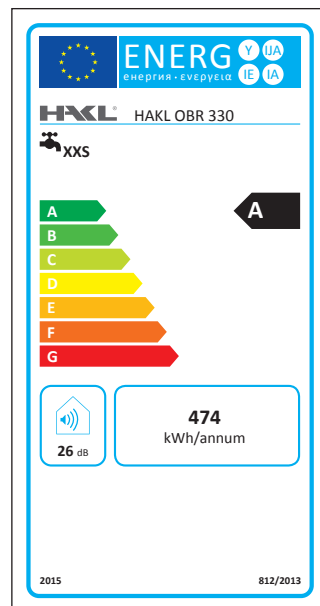

- kompaktný dizajn, ohrievač aj batéria v jednom
- bezproblémová montáž na prívod studenej vody
- pripojenie k elektrickej zásuvke nad drez, alebo pod drez
- jednoduché ovládanie spustenia ohrevu vody
- tepelná ochrana proti prepáleniu výhrevnej špirály
- elektronická regulácia príkonu od 1,1 - 3,3kW
- displej s presnou teplotou zohriatej vody
- možnosť nastaviť max. teplotu vody od 30°C do 50°C

Technické parametre:

Príkonnosť	kW	1,1 - 3,3
Napätie	V	230
Prúd	A	4,8 - 14,3
Stupeň krytia	IP	24
Min. pracovný tlak vody	MPa	0,1
Trvalý tlak vody	MPa	0,6
Prietok vody pri 50°C	l/min	1,29
Prietok vody pri 40°C	l/min	1,79
Tepelná prevádzková ochrana		ÁNO
Tepelná servisná poistka na špirále	°C	120
Výška priamoohrevnej batérie	mm	275
Celková dĺžka výtokového ramienka	mm	186

Poznámka:

Hodnoty uvedené v tabuľke boli namerané pri menovitom príkone 3,3 kW , sieťové napätie pri teste 228 - 230 V; dynamický tlak vody 0,3 MPa (3 bar) , teplota vody 12°C

Tabuľka vhodnosti použitia:

Umytie rúk	● ● ●
Bežne zašpinený riad	● ● ●
Mastné hrnce	● ●
Napustenie vedra	●

Poznámka:

● ● ● - tri symboly určujú maximálnu vhodnosť použitia

Rozmery:

Energetická účinnosť:

EAN kód: