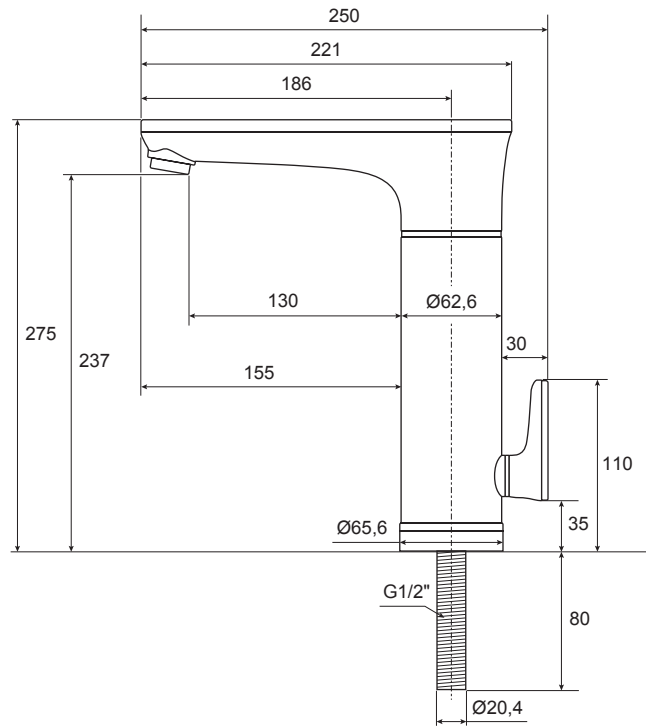

Rozmery:

Energetická účinnosť:

EAN kód: