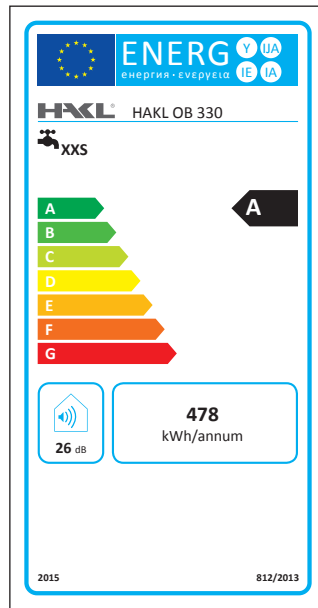

## Technické parametre

Príkonnosť	kW	3,3
Napätie	V	230
Prúd	A	14,3
Stupeň krytia	IP	24
Min. pracovný tlak vody	MPa	0,10
Trvalý tlak vody	MPa	0,6
Prietok vody pri 60°C	l/min	1,09
Prietok vody pri 40°C	l/min	1,79
Tepelná prevádzková ochrana		ÁNO
Tepelná servisná poistka na špirále	°C	120
Výška priamoohrevnej batérie	mm	220
Celková dĺžka výtokového ramienka	mm	187

### Poznámka:

Hodnoty uvedené v tabuľke boli namerané pri menovitom príkone 3,3 kW , sieťové napätie pri teste 228 - 230 V; dynamický tlak vody 0,3 MPa (3 bar) , teplota vody 12°C

### Poznámka:

●●● - tri symboly určujú maximálnu vhodnosť použitia

## Rozmery:

Energetická účinnosť:

EAN kód: