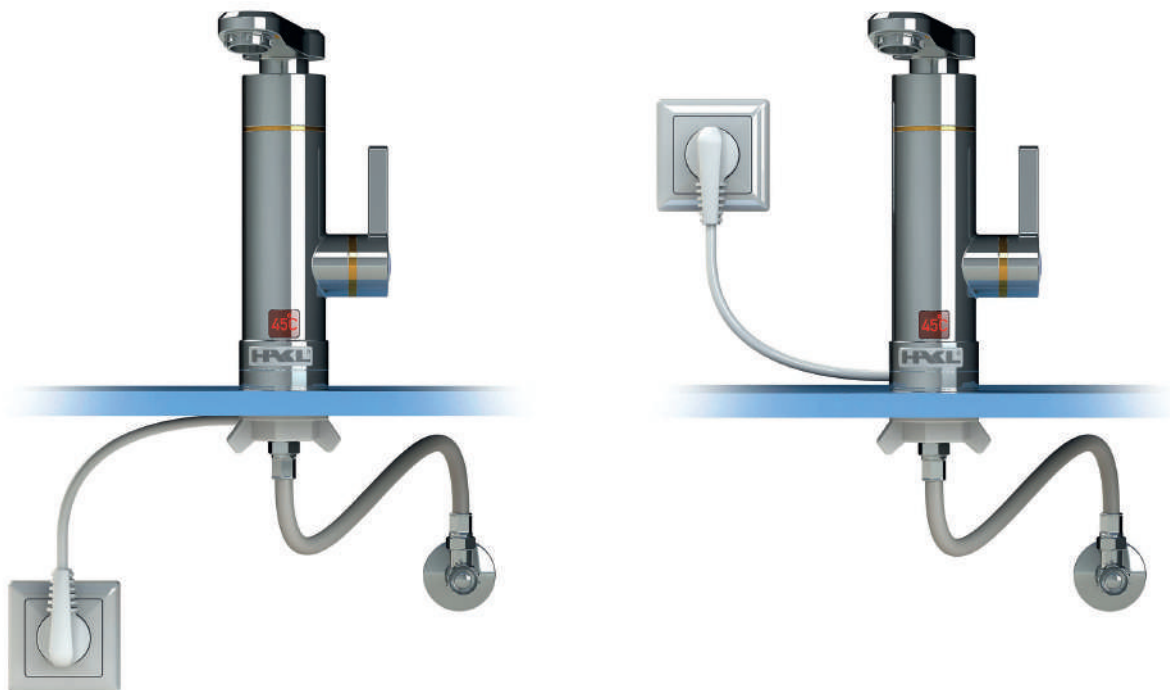

## výhody:

- kompaktný dizajn, ohrievač aj batéria v jednom
- bezproblémová montáž na prívod studenej vody
- pripojenie k elektrickej zásuvke nad drez, alebo pod drez
- jednoduché ovládanie spustenia ohrevu vody
- tepelná ochrana proti prepáleniu výhrevnej špirály
- otočné výtokové ramienko o 360°
- displej s orientačnou teplotou zohriatej vody
- aktívny perlátor, ktorý mení zóny prietoku v závislosti od množstva pretekajúcej vody

## Univerzálne pripojenie nad drez a pod drez.

Priamoohrevnú batériu OB330 je možné pripojiť k elektrickej sieti nad alebo pod drez bez potreby demontáže prívodného káblu. Stačí iba zmeniť montážnu redukciu, ktorá je súčasťou balenia.