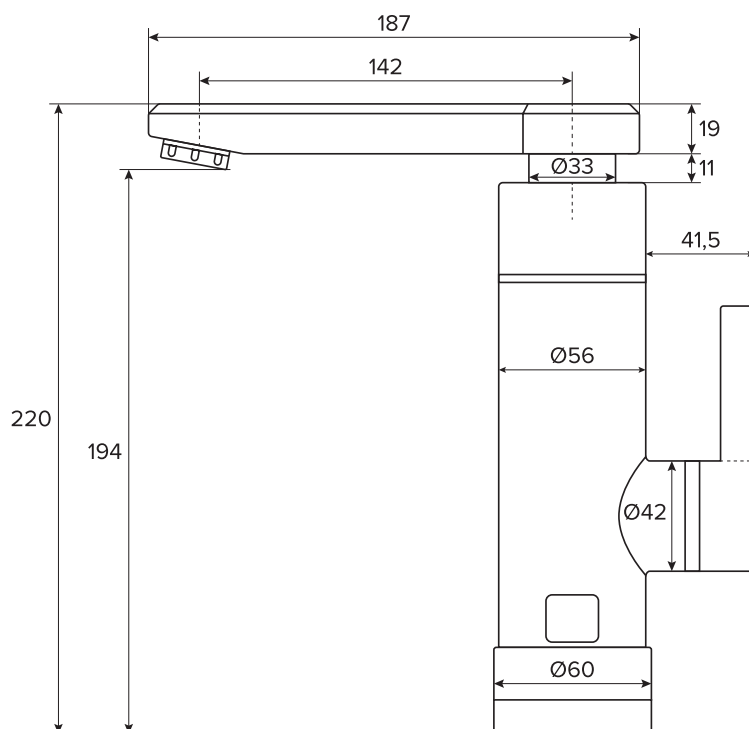

## Zalistovacia tabuľka:

Objednávacie číslo	HAOB330
Fakturačný názov	HAKL OB 330 3,3kW el. priamoohrevná vod. bat.
EAN kód	8586018641975
Rozmer produktu ŠxVxH	228 x 220 x 108 mm
Rozmer krabice	225 x 370 x 99 mm
Hmotnosť produktu (samostatný)	0,80 Kg
Hmotnosť produktu s krabicou	1,016 Kg

## Technické parametre

Príkonnosť	kW	3,3
Napätie	V	230
Prúd	A	14,3
Stupeň krytia	IP	24
Min. pracovný tlak vody	MPa	0,10
Trvalý tlak vody	MPa	0,6
Prietok vody pri 60°C	l/min	1,09
Prietok vody pri 40°C	l/min	1,79
Tepelná prevádzková ochrana		ÁNO
Tepelná servisná poistka na špirále	°C	120
Výška priamoohrevnej batérie	mm	220
Celková dĺžka výtokového ramienka	mm	187

## Rozmery:

Energetická účinnosť:

EAN kód: