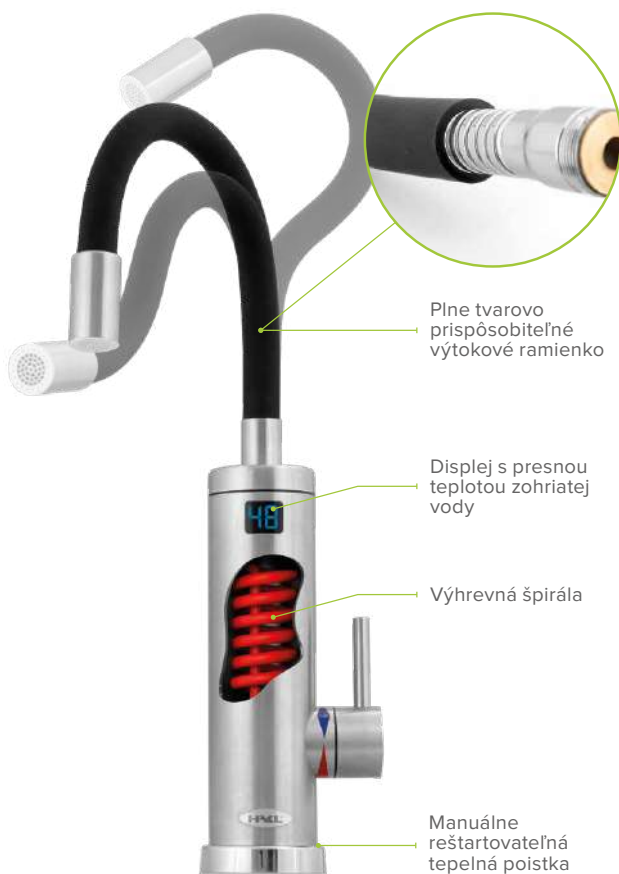

- ◀ kompaktný dizajn, ohrievač aj batéria v jednom
- ◀ bezproblémová montáž na prívod studenej vody
- ◀ pripojenie k elektrickej zásuvke nad drez, alebo pod drez
- ◀ jednoduché ovládanie spustenia ohrevu vody
- ◀ tepelná ochrana proti prepáleniu výhrevnej špirály
- ◀ otočné výtokové ramienko o 360°
- ◀ displej s orientačnou teplotou zahriatej vody
- ◀ aktívny perlátor, ktorý mení prietok vody v závislosti od množstva pretečenej vody

Dve možnosti pripojenia priamoohrevnej batérie k elektrickej zásuvke:

nad drez

pod drez

Tabuľka technických parametrov IconicLine HAKL OB 330

Príkion	kW	3,3
Napätie	V	230
Prúd	A	14,3
Prietok vody pri 60°C	l/min	1,09
Prietok vody pri 40°C	l/min	1,79
Tepelná prevádzková ochrana		ÁNO
Tepelná servisná poistka na špirále	°C	120
Výška priamoohrevnej batérie	mm	220
Celková dĺžka výtokového ramienka	mm	187

Hlavnou prednosťou elektrickej priamoohrevnej batérie **HAKL OB 500** je flexibilné tvarovateľné výtokové ramienko. Táto praktická vlastnosť umožňuje prispôbienie vzdialenosti výtoku vody pri umývaní riadu.

Telo batérie vyrobené z nehrdzavejúcej ocele spolu s opakovane reštartovateľnou tepelnou poistkou (pri havarijnom stave bez nutnosti rozobratia batérie), dodávajú výrobku výraznú odolnosť.

Povrch ramienka je vyrobený z kvalitnej odolnej neoprénovej peny, okrem estetického vzhľadu má aj dobré izolačné vlastnosti, pri manipulácii s ramienkom sa nepopáliťe.