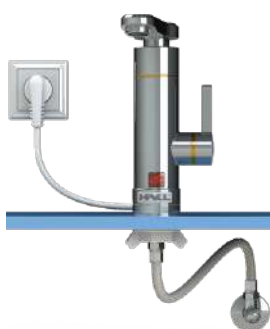

- ◀ kompaktný dizajn, ohrievač aj batéria v jednom
- ◀ bezproblémová montáž na prívod studenej vody
- ◀ pripojenie k elektrickej zásuvke nad drez, alebo pod drez
- ◀ jednoduché ovládanie spustenia ohrevu vody
- ◀ tepelná ochrana proti prepáleniu výhrevnej špirály
- ◀ otočné výtokové ramienko o 360°
- ◀ displej s orientačnou teplotou zahriatej vody
- ◀ aktívny perlátor, ktorý mení prietok vody v závislosti od množstva pretečenej vody

Dve možnosti pripojenia priamoohrevnej batérie k elektrickej zásuvke:

nad drez