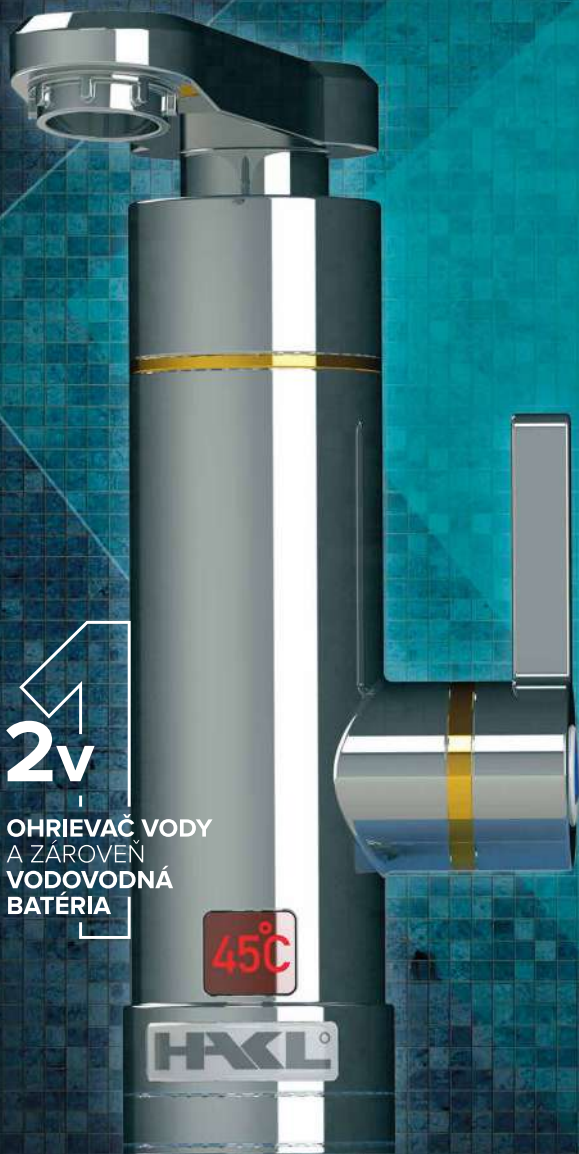

HAKL®

ELEKTRICKÉ PRIAMO OHREVNÉ
VODOVODNÉ BATÉRIE

2V

OHRIEVAČ VODY
A ZÁROVEŇ
VODOVODNÁ
BATÉRIA

45°C

HAKL®