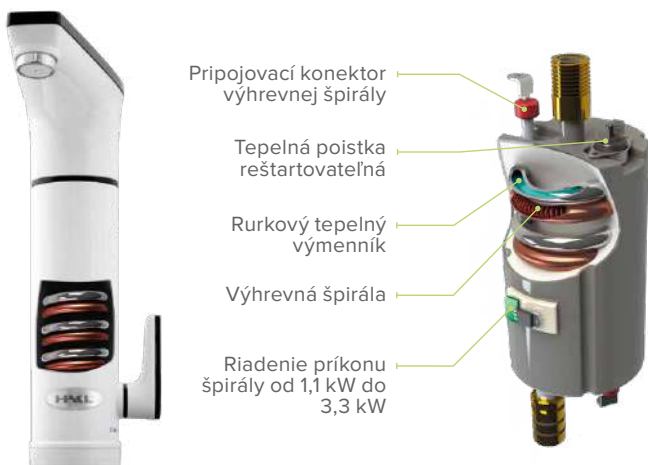

- ◀ displej s presnou teplotou zohriatej vody,
- ◀ možnosť nastavenia teploty ohrevu vody v rozsahu od 30°C do 50°C
- ◀ suchý ohrev vody zabezpečený ohrevným blokom Long Life Technology
- ◀ univerzálne pripojenie k elektrickej zásuvke nad drez, alebo pod drez
- ◀ automatická plynulá reguláciu príkonu špirály
- ◀ dvojitá tepelná ochrana proti prepáleniu výhrevnej špirály
- ◀ ostatné užívateľské funkcie ako pri modely OB 330

Tabuľka technických parametrov HAKL OBR 330

Príkonnosť	kW	1,1 - 3,3
Napätie	V	230
Prúd	A	4,8 - 14,3
Prietok vody pri 50°C	l/min	1,39
Prietok vody pri 40°C	l/min	1,79
Tepelná prevádzková ochrana		ÁNO
Tepelná servisná poistka na špirále	°C	120
Výška priamoohrevnej batérie	mm	275
Celková dĺžka výtokového ramienka	mm	221

Hodnoty uvedené v tabuľke boli namerané pri menovitom príkone 3,3 kW, sieťové napätie pri teste 228 - 230 V; dynamický tlak vody 0,3 MPa (3 bar), teplota vstupnej vody 12°C