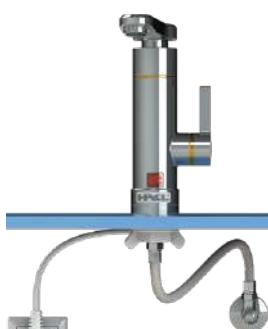

pod drez

Tabuľka technických parametrov IconicLine HAKL OB 330

Príkion	kW	3,3
Napätie	V	230
Prúd	A	14,3
Prietok vody pri 60°C	l/min	1,09
Prietok vody pri 40°C	l/min	1,79
Tepelná prevádzková ochrana		ÁNO
Tepelná servisná poistka na špirále	°C	120
Výška priamoohrevnej batérie	mm	220
Celková dĺžka výtokového ramienka	mm	187

Hodnoty uvedené v tabuľke boli namerané pri menovitom príkone 3,3 kW, sieťové napätie pri teste 228 - 230 V; dynamický tlak vody 0,3 MPa (3 bar), teplota vstupnej vody 12°C