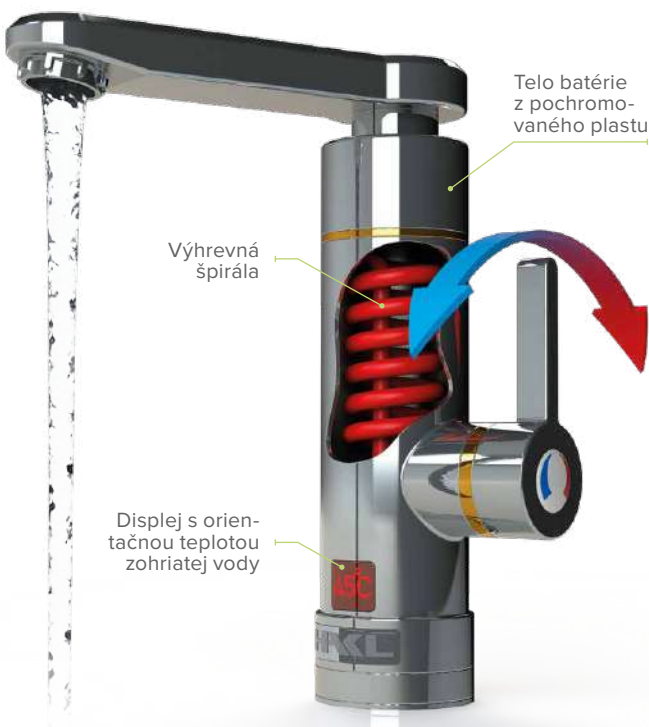

Elektrická priamoohrevná batéria **HAKL OB 330** je jednoduchým riešením pri obvyklých problémoch s montážou, napríklad pri obmedzenom priestore, s preťaženou elektroinštaláciou atď. Súčasťou balenia priamoohrevnej batérie je aj aktívny perlátor, ktorý spoľahlivo funguje tak pri malom ako aj plnom prietoku vody. Kvalitu výrobu podčiarkuje aj tepelná ochrana proti prepáleniu výhrevnej špirály a otočné výtokové ramienko o 360°.

Spustenie ohrevu signalizuje zobrazená teplota vody na displeji s orientačnou hodnotou. Nastavenie požadovanej teplej vody je možné pridávaním alebo uberaním prietoku vody zmenou polohy rukoväte páky.

- ◀ kompaktný dizajn, ohrievač aj batéria v jednom
- ◀ bezproblémová montáž na prívod studenej vody
- ◀ pripojenie k elektrickej zásuvke nad drez, alebo pod drez
- ◀ jednoduché ovládanie spustenia ohrevu vody
- ◀ tepelná ochrana proti prepáleniu výhrevnej špirály
- ◀ otočné výtokové ramienko o 360°
- ◀ displej s orientačnou teplotou zahriatej vody
- ◀ aktívny perlátor, ktorý mení prietok vody v závislosti od množstva pretečenej vody

V prípade havarijného stavu (napr. vzduch vo vodovodnom potrubí), tepelná poistka preruší elektrický prívod a ochráni tak výhrevnú špirálu od prepálenia.

Tepelnú poistku nie je potrebné v servise vymeniť, stačí ju manuálne vrátiť do prevádzkového stavu.