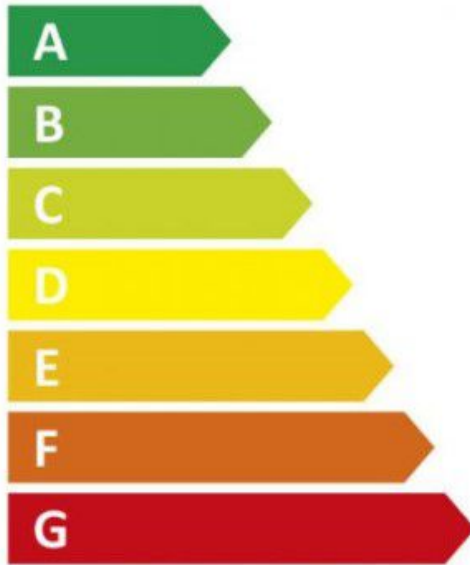

ENERG

енергия • ενεργεια

Y IJA
IE IA

HAKL®

HAKL LC SET 155 K

XXS

22 dB

466
kWh/annum