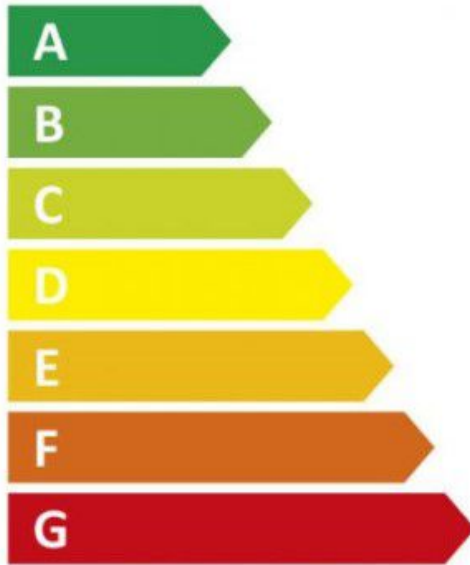

# ENERG

енергия • ενεργεια

Y IJA  
IE IA

### HAKL LC SET 155 K

XXS

**22** dB

**466**  
kWh/annum