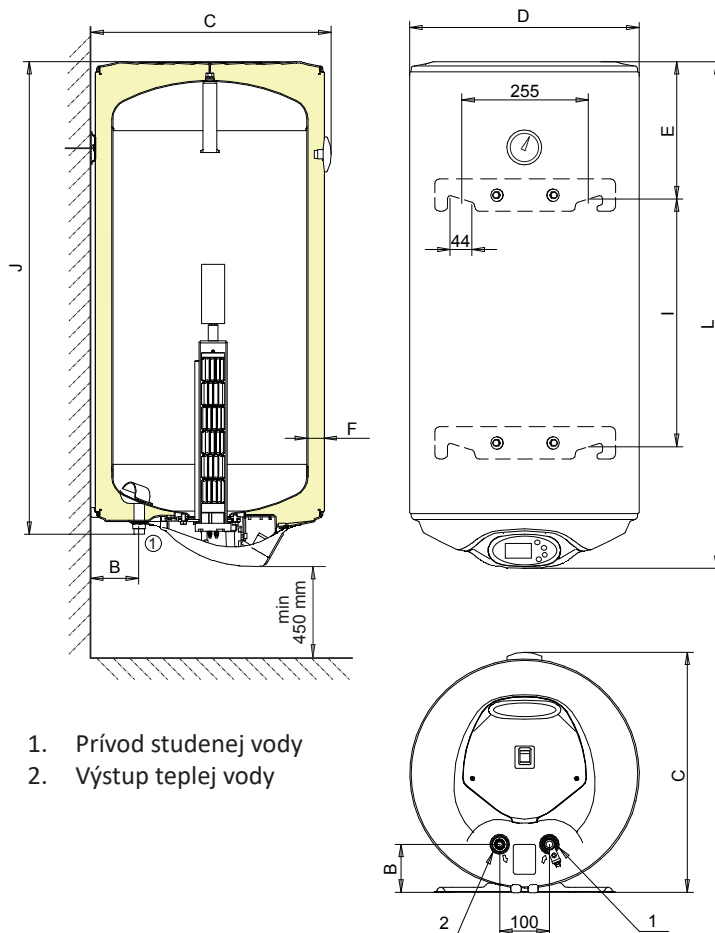

EURO 81 IN WIFI - EURO 121 IN WIFI - 151 Z IN WIFI

Technické údaje

Typ	EURO 81 IN WIFI	EURO 121 IN WIFI	EURO 151 Z IN WIFI
Umiestnenie	na stene / vertikálne	na stene / vertikálne	na stene / vertikálne
Objem (l)	80	120	150
Napätie (V)	230	230	230
Príkion (kW)	2	2	2,2
Istenie (A)	10	10	16
Elektrické krytie	IP 24	IP 24	IP 24
Doba ohrevu vody 12°C - 65°C (hod)	2,5	3,8	4,3
Tepelné straty (kWh/24 h)	1,1	1,35	1,35
Pripojenie vody	1/2"	1/2"	1/2"
Maximálny tlak vody (bar)	6	6	6
Hmotnosť (kg)	26	35	50
Trieda energetickej účinnosti	B	B	B
Ročná spotreba energie (kWh/rok)	1044	1036	1992

Rozmery: (mm)

B	96	96	96
C	485	485	485
D	462	462	462
E	185	185	185
I (spodná konzola pre 151 Z INV WIFI)	-	-	1003
J	765	1100	1350
L	835	1170	1420
Hrúbka izolácie F (mm)	33	33	33